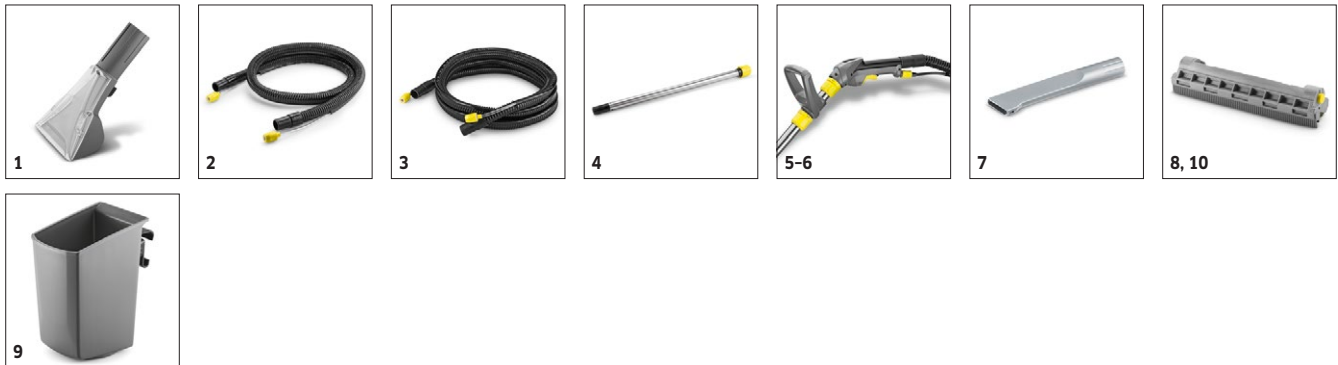

PUZZI 10/1 1.100-130.0

KÄRCHER

		Artikkelnummer	Antall	ID	Bredde	Lengde	Pris	Beskrivelse	
Møbelmunnstykker									
Møbelmunnstykke 110 mm	1	4.130-001.0	1 stk	DN (Nominell diameter) 32	110 mm				☒
Sugeslanger									
Sugeslange, 2,5 m	2	6.394-826.0	1 stk	DN (Nominell diameter) 32		2,5 m			☒
Sugeslange, 4 m	3	6.394-375.0	1 stk	DN (Nominell diameter) 32		4 m			☐
Annet									
	4	4.025-004.0	1 stk	DN (Nominell diameter) 32	780 mm				☒
	5	4.130-000.0	1 stk	DN (Nominell diameter) 32					☒
	6	4.321-001.0	1 stk						☒
	7	4.130-010.0	1 stk	DN (Nominell diameter) 32					☐
	8	4.006-907.0	1 stk	DN (Nominell diameter) 32					☐
	9	4.070-006.0	1 stk						☐
Overgang til overflatevaskere									
Adapter for fleksibelt munnstykke, 240 mm	10	4.762-014.0	1 stk		240 mm				☐

■ Inkludert i leveranse   □ Tilgjengelig tilbehør